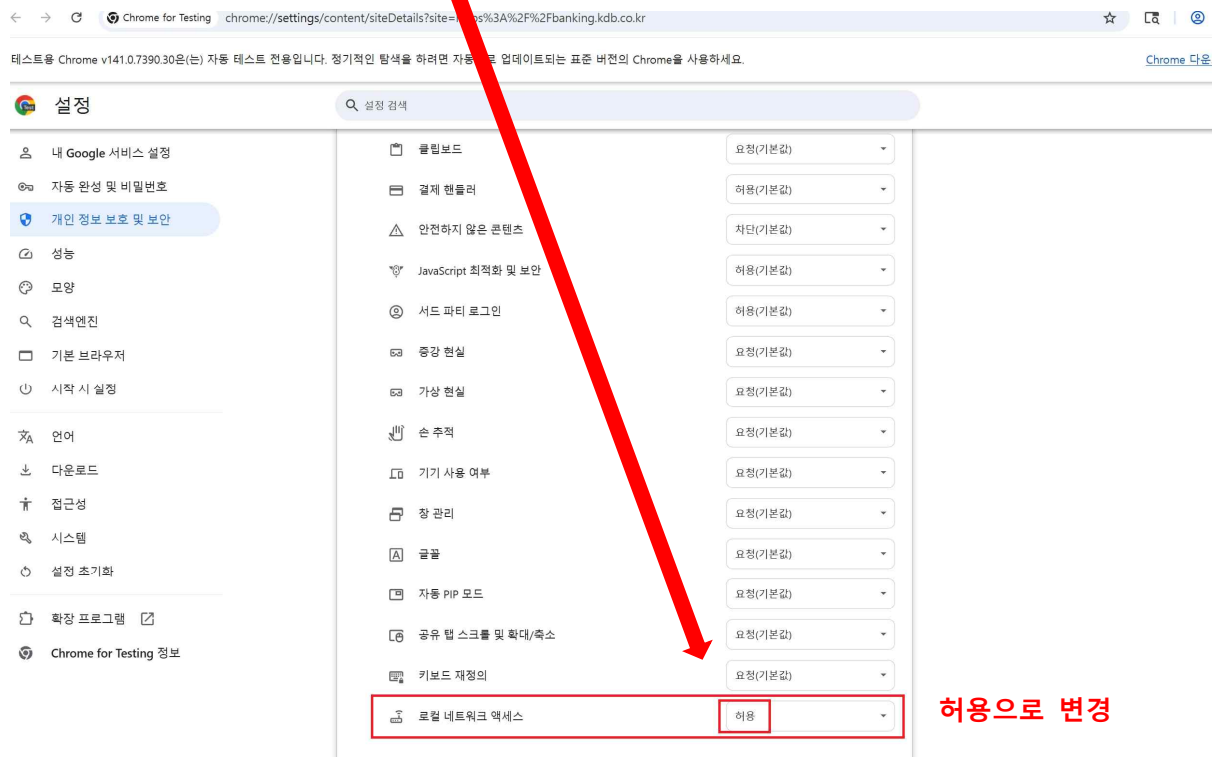

[크롬141 버전 브라우저에 대한 대응 가이드]

- Chrome 브라우저 141 버전부터 로컬 네트워크 액세스 제한(Local Network Access Check) 기능 요청 팝업 발생에 대한 정상적인 브라우저 권한 허용 방법

[액세스 허용] PC에서 인터넷뱅킹 접속시 로컬 네트워크 액세스 (Local Network Access Check) 권한 팝업 요청시 '허용' 선택

[액세스 차단] 차단으로 선택 후 로컬 네트워크 액세스 (Local Network Access Check) 허용 방법

1. 브라우저 URL입력칸의 왼쪽 상단의  클릭 후 '로컬 네트워크 액세스' 옵션을 'ON'으로 변경

2. '로컬 네트워크 액세스' 옵션이 보이지 않는 경우, '사이트 설정'을 클릭 후 하단의 '로컬 네트워크 액세스'를 '허용'으로 변경

허용으로 변경