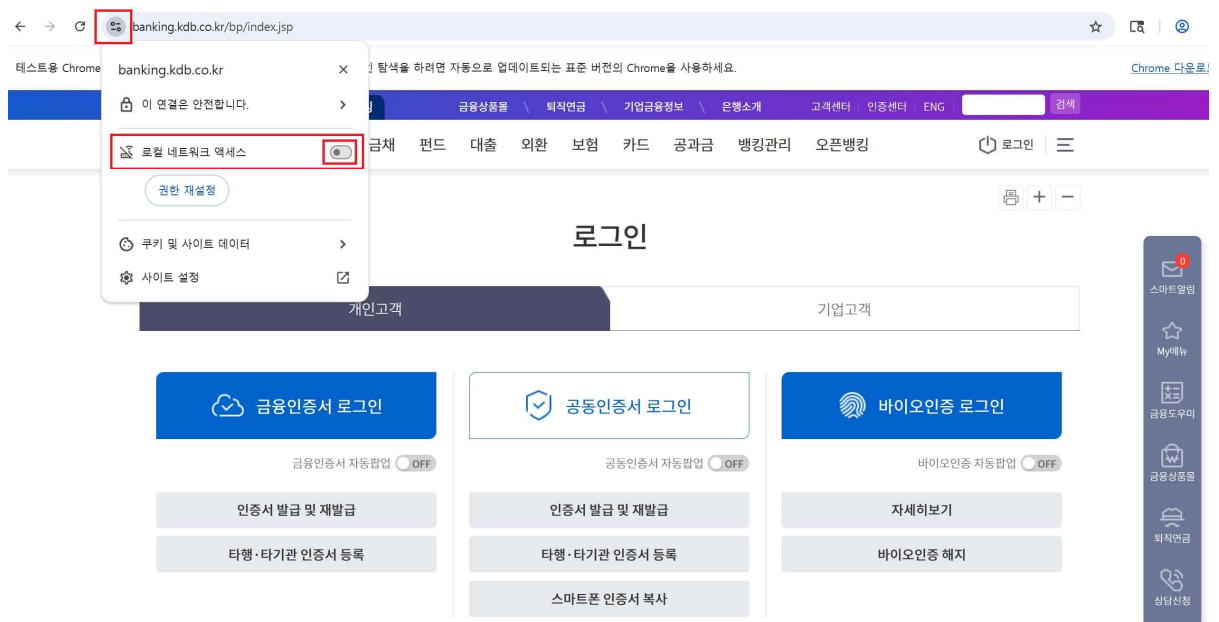

[크롬141 버전 브라우저에 대한 대응 가이드]

- Chrome 브라우저 141 버전부터 로컬 네트워크 액세스 제한(Local Network Access Check) 기능 요청 팝업 발생에 대한 정상적인 브라우저 권한 허용 방법

[액세스 허용] PC에서 인터넷뱅킹 접속시 로컬 네트워크 액세스 (Local Network Access Check) 권한 팝업 요청시 '허용' 선택

[액세스 차단] 차단으로 선택 후 로컬 네트워크 액세스 (Local Network Access Check) 허용 방법

1. 브라우저 URL입력칸의 왼쪽 상단의  클릭 후 '로컬 네트워크 액세스' 옵션을 'ON'으로 변경

2. '로컬 네트워크 액세스' 옵션이 보이지 않는 경우, '사이트 설정'을 클릭 후 하단의 '로컬 네트워크 액세스'를 '허용'으로 변경

허용으로 변경