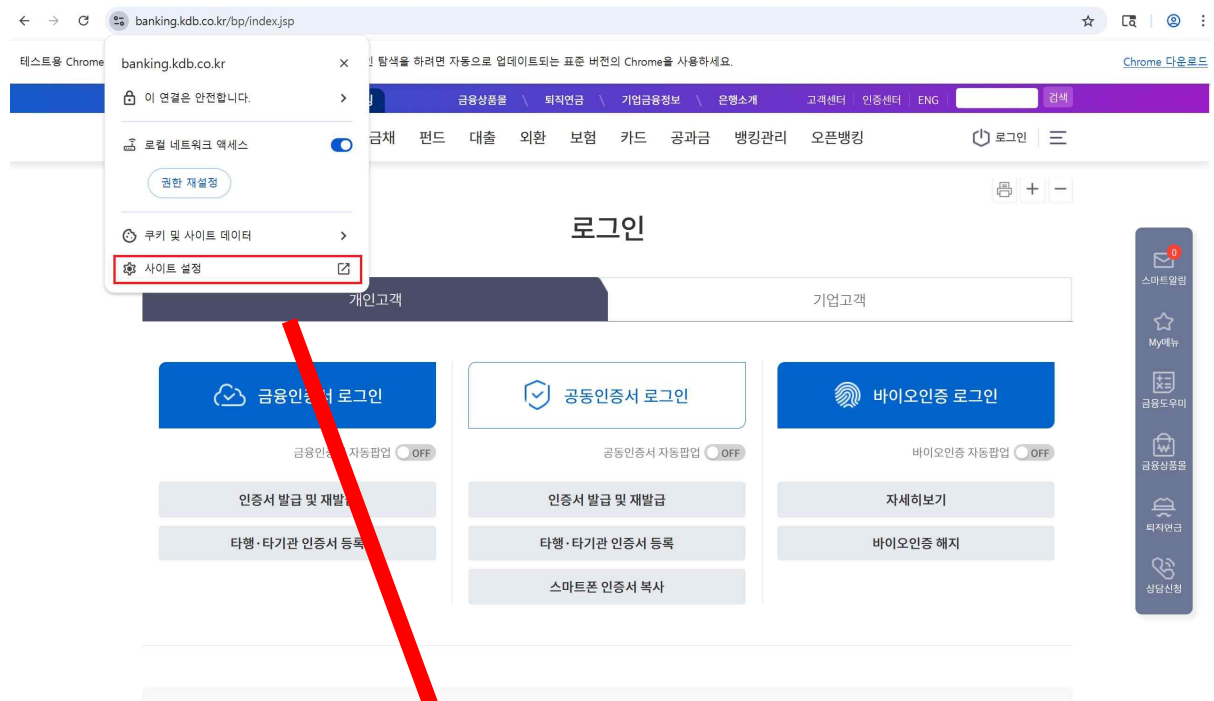

[크롬141 버전 브라우저에 대한 대응 가이드]

- Chrome 브라우저 141 버전부터 로컬 네트워크 액세스 제한(Local Network Access Check) 기능 요청 팝업 발생에 대한 정상적인 브라우저 권한 허용 방법

[액세스 허용] PC에서 인터넷뱅킹 접속시 로컬 네트워크 액세스 (Local Network Access Check) 권한 팝업 요청시 '허용' 선택

[액세스 차단] 차단으로 선택 후 로컬 네트워크 액세스 (Local Network Access Check) 허용 방법

1. 브라우저 URL입력칸의 왼쪽 상단의  클릭 후 '로컬 네트워크 액세스' 옵션을 'ON'으로 변경

2. '로컬 네트워크 액세스' 옵션이 보이지 않는 경우, '사이트 설정'을 클릭 후 하단의 '로컬 네트워크 액세스'를 '허용'으로 변경

허용으로 변경